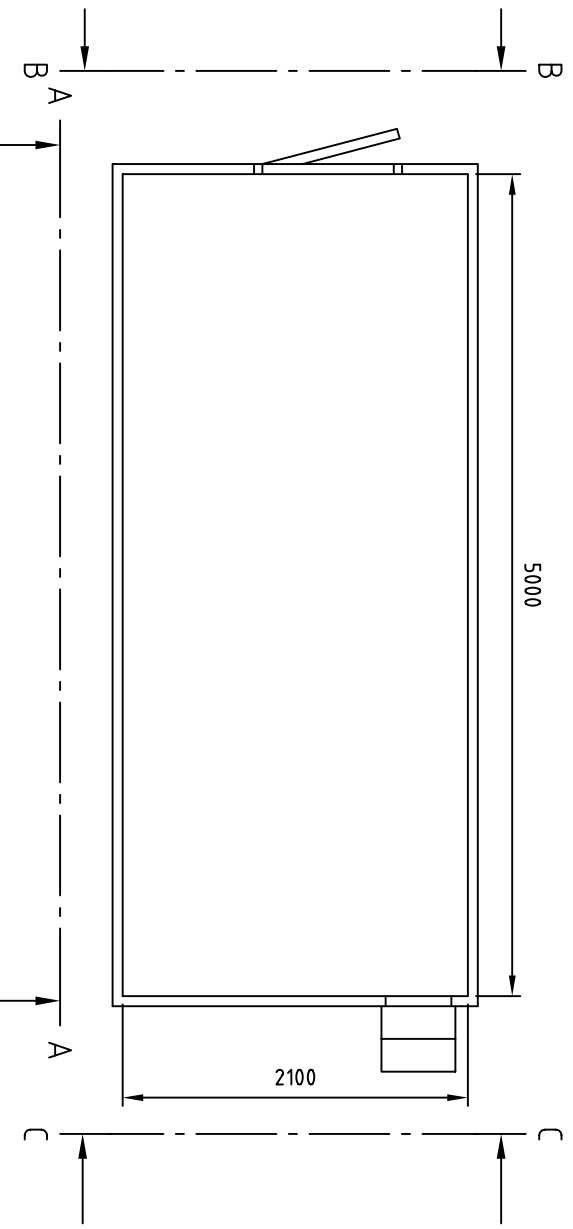

Art.nr.	
NC-nr.	

Isolert hus
2,1x5,0x2,4m innv.

Målestokk	Tegn. DRR	29.06.10
-	Trac.	
Erstattet for:	Kfr.	

S10007

MØRE TRAFØ AS
N-6230 SYKKYLVEN

Erstattet av: