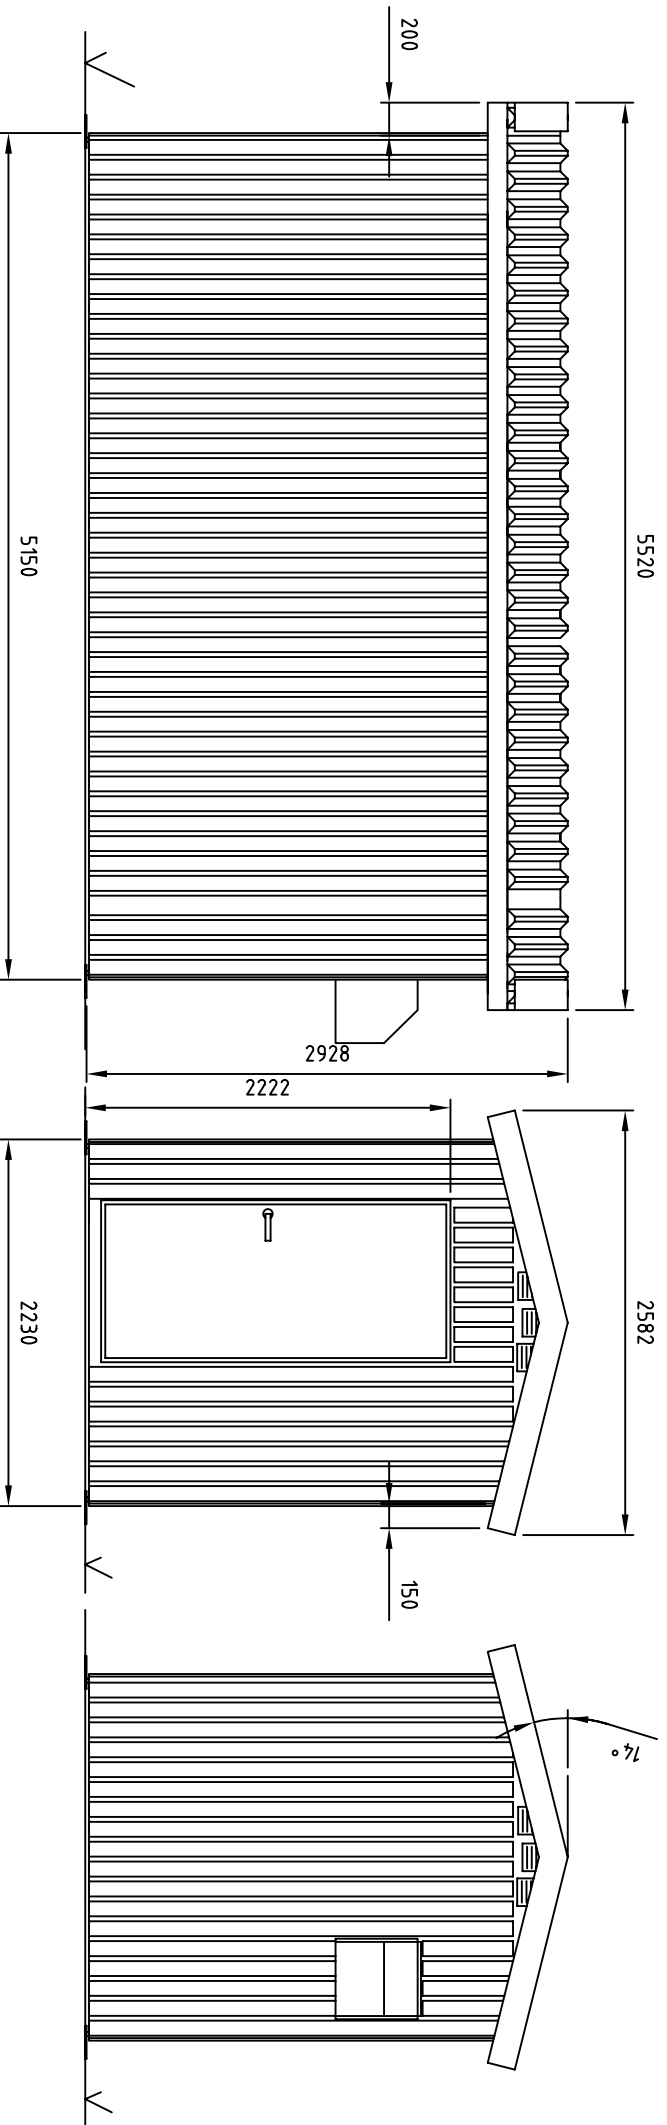

Art.nr.	
NC-nr.	

Isolert hus
2,1x5,0x2,4m innv.

Målestokk	Tegn. DRR	29.06.10
-	Trac.	
Erstattet for:	Kfr.	

S10007

MØRE TRAFØ AS
N-6230 SYKKYLVEN

Erstattet av: