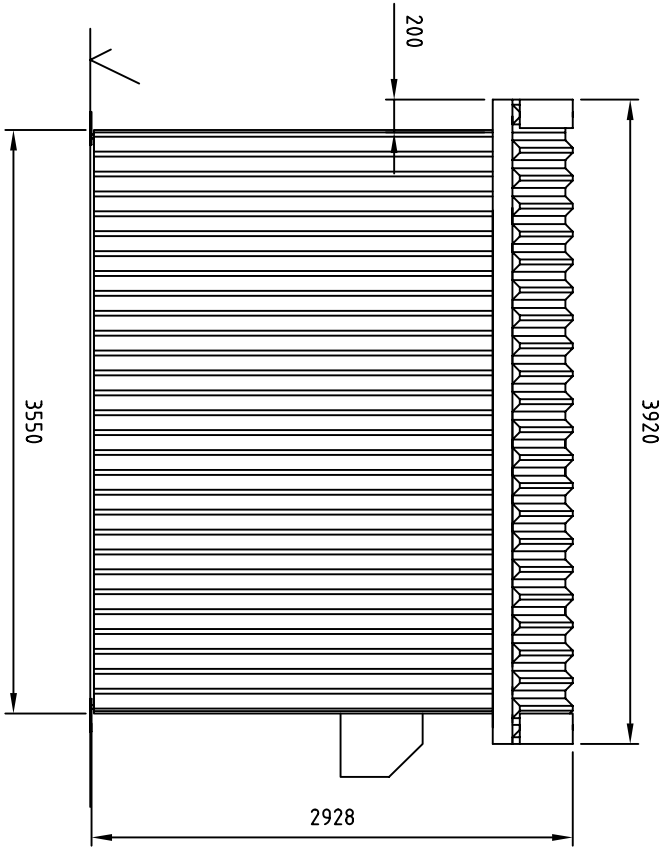

Art.nr.	
NC-nr.	

Isolert hus
2,1x3,4x2,4m innv.

Målestokk	Tegn. DRR	29.06.10
-	Trac.	
Erstattet for:	Kfr.	

S10006

MØRE TRAFØ AS
N-6230 SYKKYLVEN

Erstattet av: