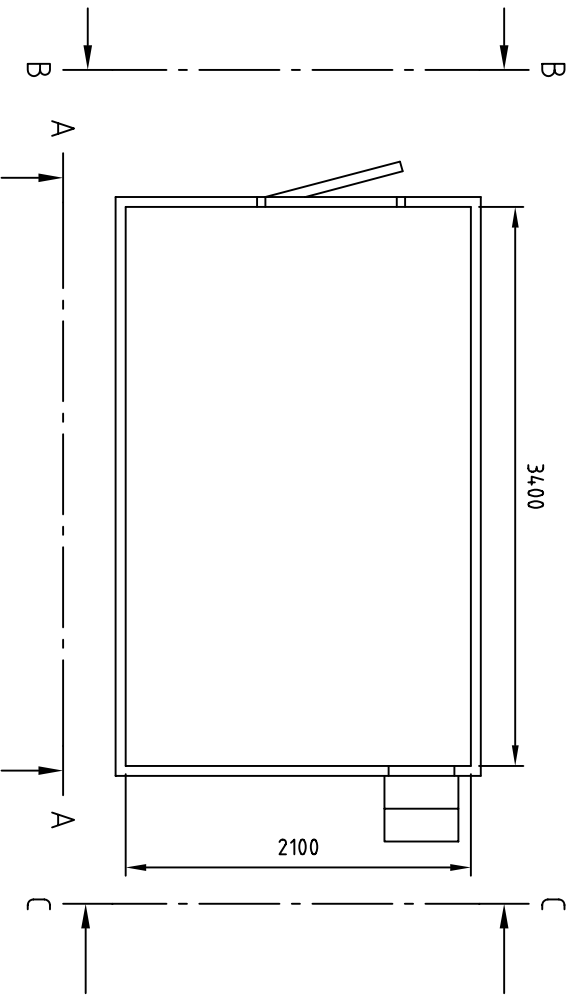

Art.nr.	
NC-nr.	

Isolert hus
2,1x3,4x2,4m innv.

Målestokk	Tegn. DRR	29.06.10
-	Trac.	
Erstattet for:	Kfr.	

S10006

MØRE TRAFØ AS
N-6230 SYKKYLVEN

Erstattet av: