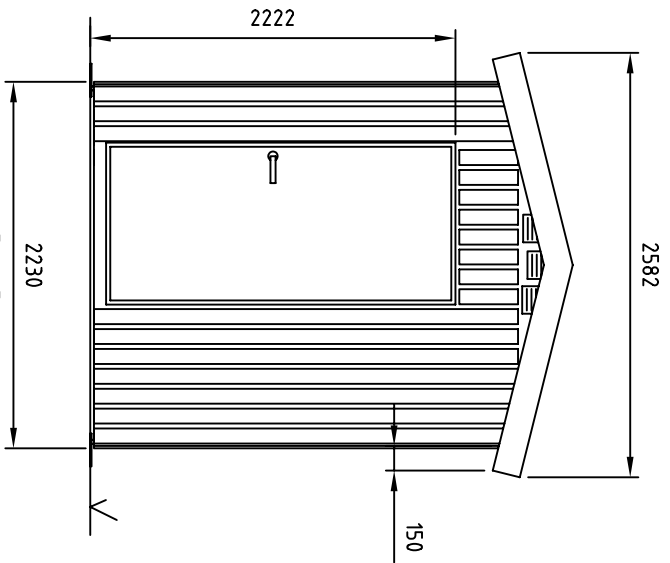

Art.nr.	
NC-nr.	

Isolert hus
2,1x3,4x2,4m innv.

Målestokk	Tegn. DRR	29.06.10
-	Trac.	
Erstattet for:	Kfr.	

S10006

MØRE TRAFØ AS
N-6230 SYKKYLVEN

Erstattet av: