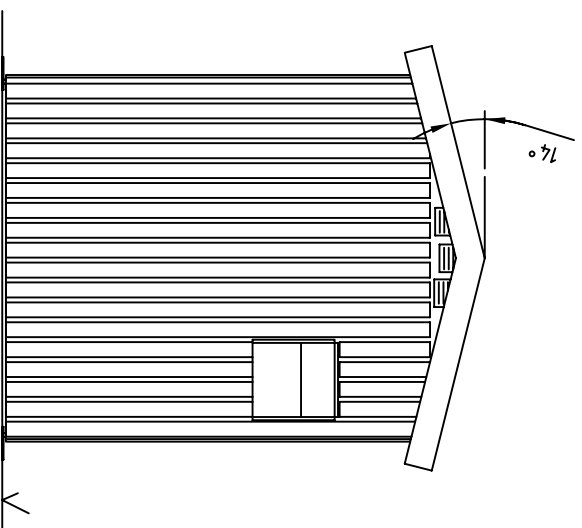

Art.nr.	
NC-nr.	

Isolert hus
2,1x3,4x2,4m innv.

Målestokk	Tegn. DRR	29.06.10
-	Trac.	
Erstattet for:	Kfr.	

S10006

MØRE TRAFØ AS
N-6230 SYKKYLVEN

Erstattet av: