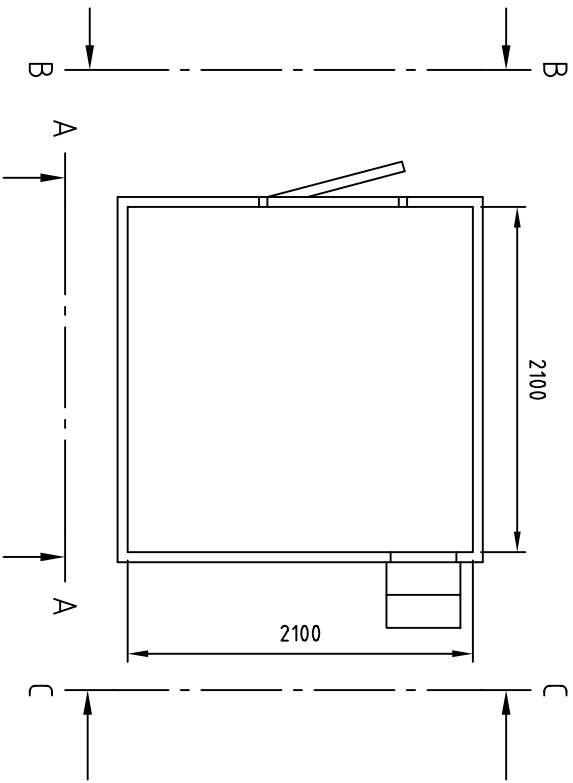

Art.nr.	
NC-nr.	

A - A

B - B

C - C

Isolert hus
2,1x2,1x2,4m innv.

MØRE TRAFØ AS
N-6230 SYKKYLVEN

Målestokk	Tegn. DRR	29.06.10
-	Trac.	
	Kfr.	

Erstattning for: