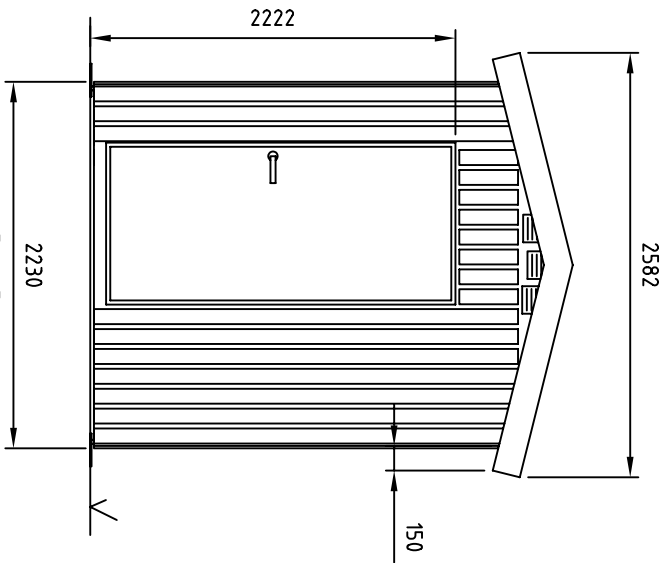

Art.nr.	
NC-nr.	

A - A

B - B

C - C

Isolert hus
2,1x2,1x2,4m innv.

MØRE TRAFØ AS
N-6230 SYKKYLVEN

Målestokk	Tegn. DRR	29.06.10
-	Trac.	
	Kfr.	

Erstattning for:

S10004

Erstattet av: