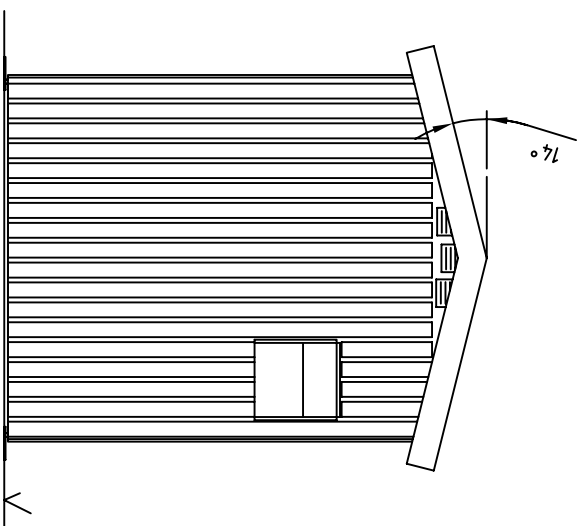

Art.nr.	
NC-nr.	

A - A

B - B

C - C

Isolert hus
2,1x2,1x2,4m innv.

MØRE TRAFØ AS
N-6230 SYKKYLVEN

Målestokk	Tegn. DRR	29.06.10
-	Trac.	
	Kfr.	

Erstattning for: