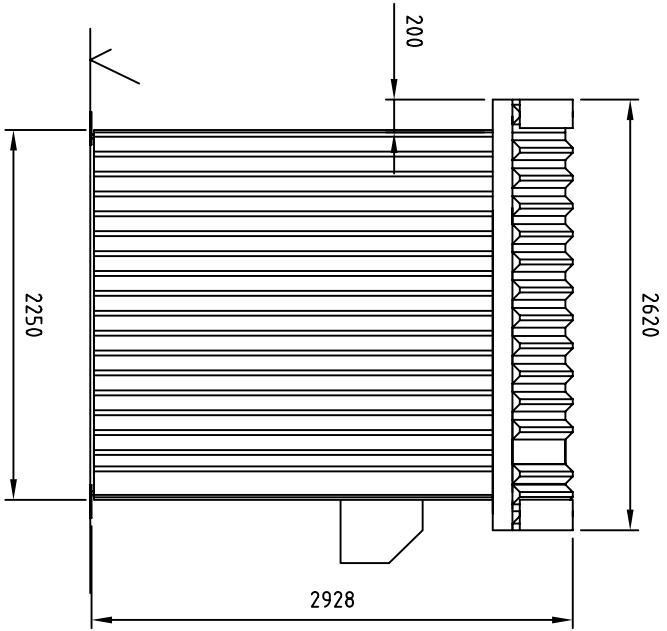

Art.nr.	
NC-nr.	

A - A

B - B

C - C

Isolert hus
2,1x2,1x2,4m innv.

MØRE TRAFØ AS
N-6230 SYKKYLVEN

Målestokk	Tegn. DRR	29.06.10
-	Trac.	
	Kfr.	

Erstattning for:

S10004

Erstattet av: