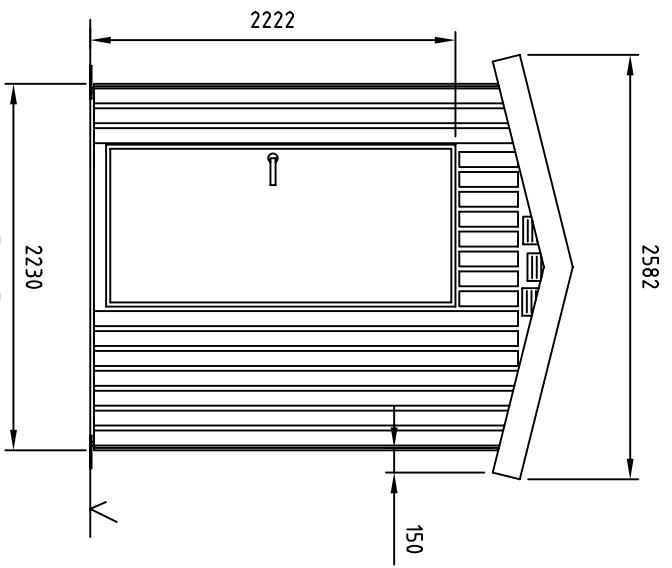

Art.nr.	
NC-nr.	

A - A

B - B

C - C

Isolert hus
2,1x2,6x2,4m innv.

Målestokk	Tegn. DRR	29.06.10
-	Trac.	
Erstatning for:	Kfr.	

S10005

MØRE TRAFØ AS
N-6230 SYKKYLVEN