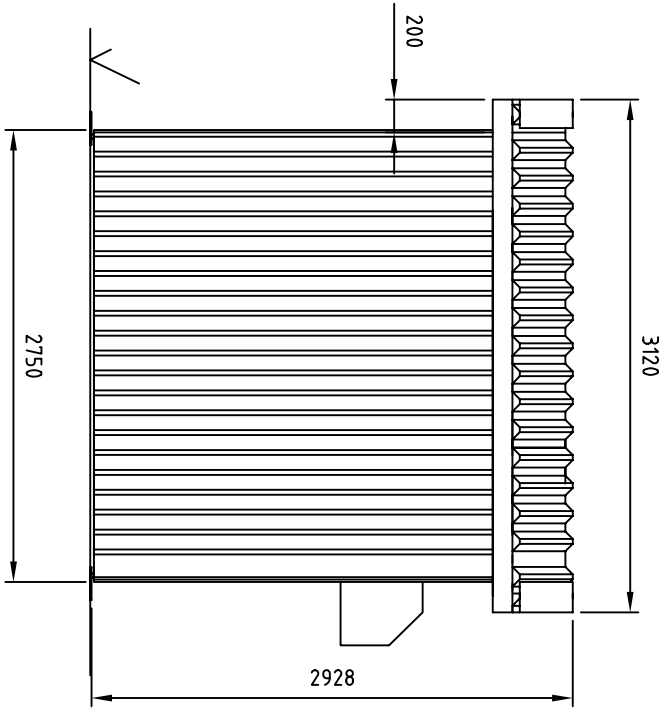

Art.nr.	
NC-nr.	

A - A

B - B

C - C

Isolert hus
2,1x2,6x2,4m innv.

Målestokk	Tegn. DRR	29.06.10
-	Trac.	
Erstatning for:	Kfr.	

S10005

MØRE TRAFØ AS
N-6230 SYKKYLVEN