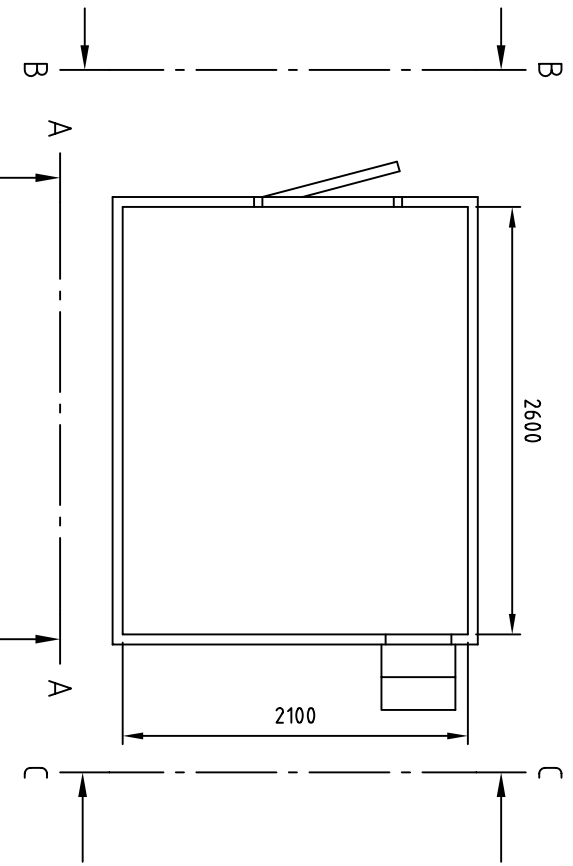

Art.nr.	
NC-nr.	

A - A

B - B

C - C

Isolert hus
2,1x2,6x2,4m innv.

Målestokk	Tegn. DRR	29.06.10
-	Trac.	
Erstatning for:	Kfr.	

S10005

MØRE TRAFØ AS
N-6230 SYKKYLVEN