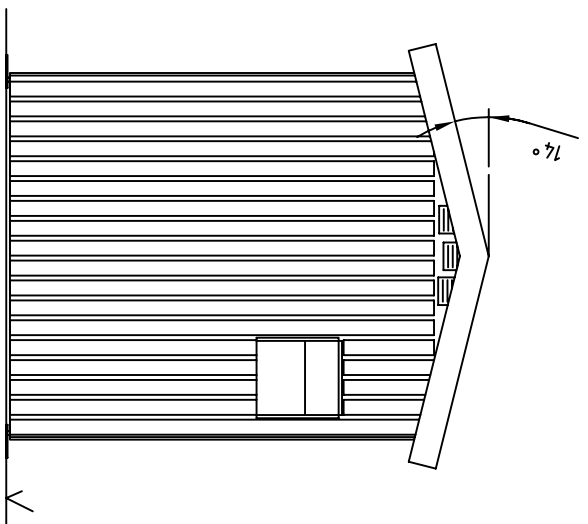

Art.nr.	
NC-nr.	

A - A

B - B

C - C

Isolert hus
2,1x2,6x2,4m innv.

Målestokk	Tegn. DRR	29.06.10
-	Trac.	
Erstatning for:	Kfr.	

S10005

MØRE TRAFØ AS
N-6230 SYKKYLVEN